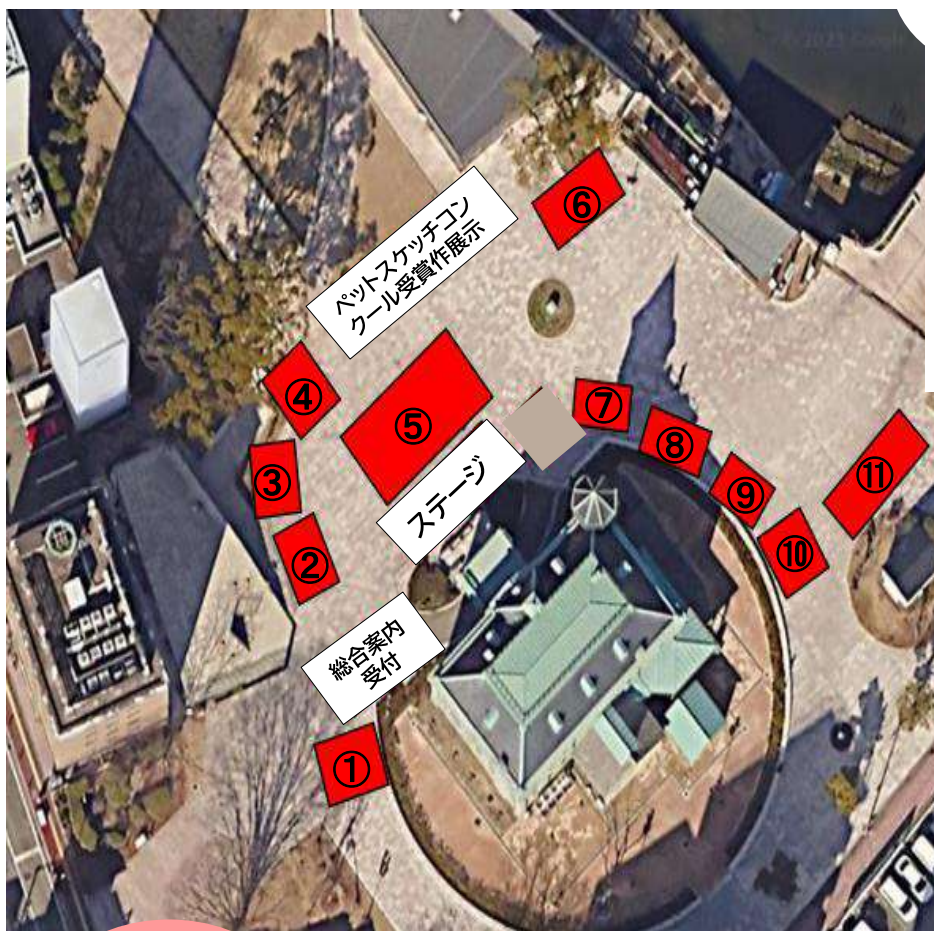

主催/福岡県動物愛護週間行事実行委員会 (福岡県・(公財)福岡県動物愛護センター・(公社)福岡県獣医師会・(一社)九州動物福祉協会
環境省九州地方環境事務所 (ほか))

後援/福岡県教育委員会・福岡県市長会・福岡県町村会・(公財)福岡県地区衛生連合会・福岡県地域婦人会連絡協議会・ライジングゼファークオカ(株)

会場図面

会場

県営天神中央公園HPより

天神中央公園
西中洲エリア(貴賓館前)
福岡県福岡市中央区西中洲6-29